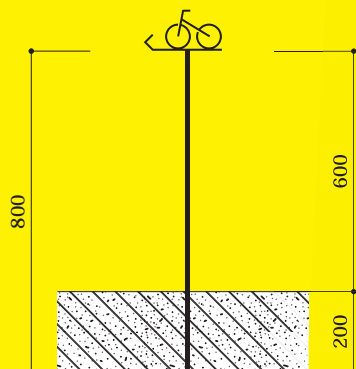

ピクトサインとは？

ピクトサインとは情報や注意すべき場所を示すために使われる視覚記号です。文字ではなく記号・図で表現することにより、異なる言語を使用する人でも正確な情報を知ることができます。公共施設や公共交通機関、ショッピングセンターなどの複合商業施設、レジャー施設などで使用されている記号です。

E24 P.578 ~掲載中

Design

全17タイプ

オンリーワンクラブだけのオリジナルピクトグラムです
※特注デザイン対応

Color

ブラック
(BK)

ホワイト
(WH)

カラーはブラックとホワイトから選択できます
※特注カラー対応

Type

壁付け

SUS304 5mm厚

スタンド

SUS304 6mm厚

壁付けタイプまたはスタンドタイプから選択できます
※特寸対応

直感的に情報を相手に伝える、おしゃれなピクトグラムサインです。カラーはブラックとホワイトを採用し、壁付けとスタンドの2タイプをご用意しました。戸建て住宅のみならず集合住宅や商業空間、公共施設などにもおすすめです。特注にてオリジナルデザインやサイズ、素材変更なども可能です。

オリジナルデザイン・特注サイズ・特注カラー対応します。 ※要見積