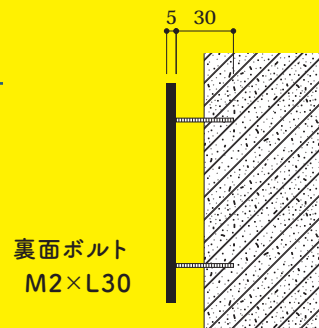

ピクトサインとは？

ピクトサインとは情報や注意すべき場所を示すために使われる視覚記号です。文字ではなく記号・図で表現することにより、異なる言語を使用する人でも正確な情報を知ることができます。公共施設や公共交通機関、ショッピングセンターなどの複合商業施設、レジャー施設などで使用されている記号です。

E24 P.578 ~掲載中

Design

全17タイプ

オンリーワンクラブだけのオリジナルピクトグラムです
※特注デザイン対応

Color

ブラック
(BK)

ホワイト
(WH)

カラーはブラックとホワイトから選択できます
※特注カラー対応

Type

壁付け

SUS304 5mm厚

スタンド

SUS304 6mm厚

壁付けタイプまたはスタンドタイプから選択できます
※特寸対応

直感的に情報を相手に伝える、おしゃれなピクトグラムサインです。カラーはブラックとホワイトを採用し、壁付けとスタンドの2タイプをご用意しました。戸建て住宅のみならず集合住宅や商業空間、公共施設などにもおすすめです。特注にてオリジナルデザインやサイズ、素材変更なども可能です。

オリジナルデザイン・特注サイズ・特注カラー対応します。 ※要見積