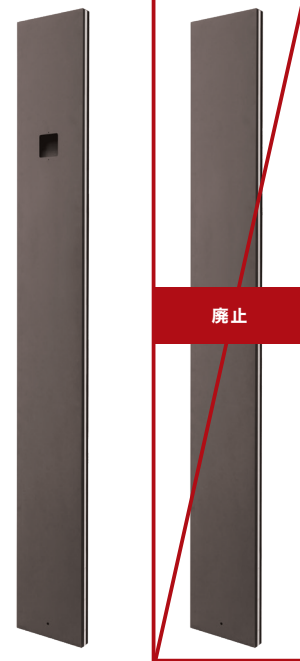

# FAMIUS

ファミウス

厚み40mmとスリムな機能門柱ファミウスは、直線基調のフォルムにサイドのラインが際立つスタイリッシュなデザインです。組み合わせ次第で様々な住宅スタイルにマッチします。

### ファミウス ブラック

本体：艶消し黒  
 側面板：艶消しシルバー (本体・側面板：サテン調)

インターホン用穴有り 品番：MY1-3301  
 インターホン用穴無し 品番：MY1-3303

### ファミウス ブラウン

本体：艶消しブラウン  
 側面板：艶消しホワイト (本体・側面板：サテン調)

インターホン用穴有り 品番：MY1-3300  
 インターホン用穴無し 品番：MY1-3302