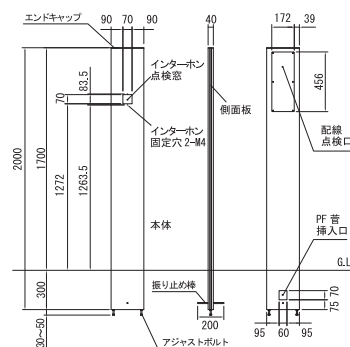

### ■ ファミウス FAMIUS (本体)

OnlyOne 価格：¥78,000

サイズ (mm)：本体：W250 × H2000 × D40 (板厚 3mm)  
 エンドキャップ：W250 × H40 × t3

重量 (kg)：14

■ 本体・側面板：アルミ (粉体塗装)  
 エンドキャップ：AES樹脂 (UV 塗装)

■ 付属：振れ止め棒 φ8 × 200mm

表面はザラザラとしたサテン調仕上げ

▲ トランスは付属しておりません。別途ご購入ください。P.490、P.518 参照

### Check

裏面配線点検口  
 ※カバーを外した状態。  
 開口寸法：  
 W136 × 420mm

裏面配線点検口を大きくすることで、インターホンのカメラ調整、照明の配線が簡単に行えます。

▲ MY 品番のタイル表札をお選びいただいた場合、別途取付ベース (P.748) をお求めください。  
 ・インターホンは付属されていません。  
 ・門柱本体のみをご注文の場合、取付金具等は付属されていません。  
 ・表札、ポスト、照明等の取付及び工事費は価格に含まれておりません。  
 ・配線工事は必ず有資格者が行ってください。  
 ・強風で揺れることがありますが品質強度には問題ありません。  
 ・12V の照明をお選びいただいた場合、別途必要に応じてトランス BOX、延長ケーブル等 (P.490、P.518) をお求めください。