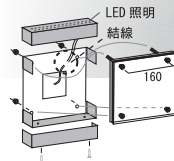

Armis / Arbe

アーミス・アルベ

アーミス廃止

スリットが魅せる陰影アート

品番の□には文字色 黒 (B)、白 (W) が入ります。 ※ LED なし仕様に変更可能です。詳細はお問い合わせください。

■ アーミス OnlyOne 価格: ¥50,000

サイズ (mm): W220 × H192 × D40 重量 (kg): 1.66

材質 ベース: エコウッド (木材、プラスチック複合材)
プレート: アクリル (仕上げ: 彫刻: レーザー加工)
本体 BOX: ステンレス (仕上げ: 焼付塗装)

LED 消費電力: 2.3W

取付 木ネジ・アンカー留め接着 (4カ所)

△ 要トランス (別売下部オプション参照)
・本体に約 30cm のコードが付属していますが、延長コードは現場手配をお願いします。

■ アルベ OnlyOne 価格: ¥50,000

ベースカラー	フレーム: ステン	フレーム: アイボリー
アーモンド	MY1-1693 □	MY1-1696 □
エスプレッソ	MY1-1694 □	MY1-1697 □
ココア	MY1-1695 □	MY1-1698 □

※ 品番の□には文字色 黒 (B)、白 (W) が入ります。
※ LED なし仕様に変更可能です。詳細はお問い合わせください。

サイズ (mm): 約 W225 × H218 × D45 重量 (kg): 1.81
材質 プレート: ガラス (プラスト加工) 文字: 彫刻 サンドブラスト
ベース: アクリル木目フィルム貼り (3M 屋外用ダイノックス)
フレーム: ステン / ステンレスヘアライン アイボリー / ステンレス焼付塗装

LED 消費電力: 2.3W 取付 ポルト留め接着 (4カ所)

△ 要トランス (別売下部オプション参照)
・本体に約 30cm のコードが付属していますが、延長コードは現場手配をお願いします。

● ベースカラー (3色の中からお選びください。)

Option

■ トランスボックス スタンダード

品番: MY1-3305 OnlyOne 価格: ¥16,500
サイズ (mm): 約 W74.5 × H242.1 × D51 重量 (kg): 0.5
ケーブル: VCTF 0.75sq 最大容量 15W 2系統出力
材質 ABS 樹脂 / ポリカーボネート 中国製
時計制御消灯機能・明暗センサ調整機能
トランスの詳細は P.490 をご確認ください。

業界初!
時計制御消灯機能を
備えたトランス。

※ 1年を通して消灯時刻を一定の時刻に設定することが可能。

■ 12V 延長ケーブル (15m)

品番: MY1-1894 OnlyOne 価格: ¥6,000
サイズ (m): 約 15m VCTF 0.75sq
重量 (kg): 1.15

△ オプションのみ購入の場合は別途送料が必要です。