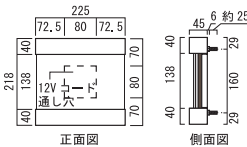

Armis / Arbe

アーミス・アルベ

アーミス廃止

スリットが魅せる陰影アート

品番の□には文字色 黒 (B)、白 (W) が入ります。 ※ LED なし仕様に変更可能です。詳細はお問い合わせください。

■ アーミス OnlyOne 価格: ¥50,000

サイズ (mm): W220 × H192 × D40 重量 (kg): 1.66

材質 ベース: エコウッド (木材、プラスチック複合材)
プレート: アクリル (仕上げ: 彫刻: レーザー加工)
本体 BOX: ステンレス (仕上げ: 焼付塗装)

LED 消費電力: 2.3W

取付 木ネジ・アンカー留め接着 (4カ所)

△ 要トランス (別売下部オプション参照)
・本体に約 30cm のコードが付属していますが、延長コードは現場手配をお願いします。

■ アルベ OnlyOne 価格: ¥50,000

ベースカラー	フレーム: ステン	フレーム: アイボリー
アーモンド	MY1-1693 □	MY1-1696 □
エスプレッソ	MY1-1694 □	MY1-1697 □
ココア	MY1-1695 □	MY1-1698 □

※ 品番の□には文字色 黒 (B)、白 (W) が入ります。
※ LED なし仕様に変更可能です。詳細はお問い合わせください。

サイズ (mm): 約 W225 × H218 × D45 重量 (kg): 1.81
材質 プレート: ガラス (プラスト加工) 文字: 彫刻 サンドブラスト
ベース: アクリル木目フィルム貼り (3M 屋外用ダイノックス)
フレーム: ステン / ステンレスヘアライン アイボリー / ステンレス焼付塗装

LED 消費電力: 2.3W 取付 ポルト留め接着 (4カ所)

△ 要トランス (別売下部オプション参照)
・本体に約 30cm のコードが付属していますが、延長コードは現場手配をお願いします。

● ベースカラー (3色の中からお選びください。)

Option

■ トランスボックス スタンダード

品番: MY1-3305 OnlyOne 価格: ¥16,500
サイズ (mm): 約 W74.5 × H242.1 × D51 重量 (kg): 0.5
ケーブル: VCTF 0.75sq 最大容量 15W 2系統出力
材質 ABS 樹脂 / ポリカーボネート 中国製
時計制御消灯機能・明暗センサ調整機能
トランスの詳細は P.490 をご確認ください。

業界初!
時計制御消灯機能を
備えたトランス。

※ 1年を通して消灯時刻を一定の時刻に設定することが可能。

■ 12V 延長ケーブル (15m)

品番: MY1-1894 OnlyOne 価格: ¥6,000
サイズ (m): 約 15m VCTF 0.75sq
重量 (kg): 1.15

△ オプションのみ購入の場合は別途送料が必要です。