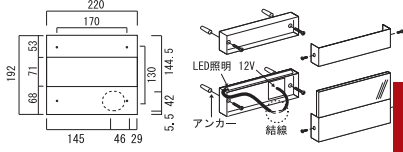

Armis / Arbe

アーミス・アルベ

アーミス廃止

スリットが魅せる陰影アート